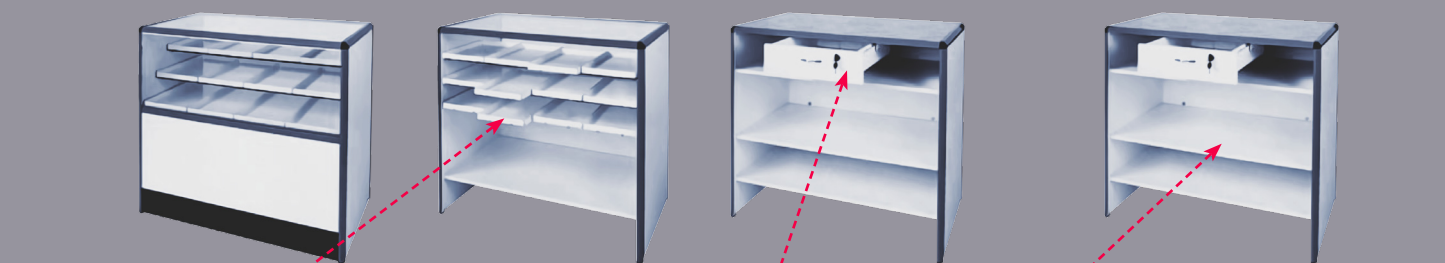

12 obj. č. 1852700

13 obj. č. 1854700

13a obj. č. 1852600