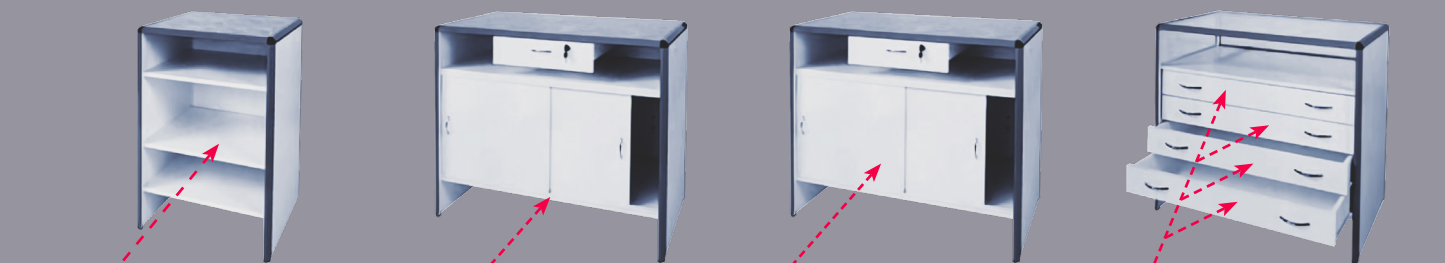

19 PROSKLENÁ VITRÍNA BEZ SOKLU

20 SOKL PROSKLENÉ VITRÍNY

SEKTOROVÉ PRODEJNÍ PULTY

1

2

Sektorové prodejní pulty SU 5 jsou zhotoveny z moderních materiálů a celkové provedení posouvá toto vybavení obchodních jednotek vpřed. Základem pultů je kostra z ocelových profilů (v barevném odstínu dle výběru), výplně jsou tvořeny různými materiály ve skladbě dle typu pultu (bílé lamino, sklo a vrchní deska v provedení PVC Novoflor, nerezový plech nebo sklo). Ocelové profily kostry jsou pospojovány plastovými rohovníky. Pulty jsou dodávány v celku po jednotlivých kusech daného typu. Základní provedení lze osazovat dalšími doplňky. Čelními jsou polička (na odložení nákupní tašky) a ochranná lišta. Zápultí lze doplnit vložkami pultu pro pult s výstavními policemi, zásuvkou se zámkem pod vrchní desku, policí, posuvnými dvířky nebo kompletem čtyř zásuvek s úchytkami. Prosklený pult lze doplnit výsuvným platem s možností plynulého naklopení.

13b obj. č. 1852204

14a obj. č. 1853900

14b obj. č. 1854000

15 obj. č. 1851201

16 obj. č. 1853800

16 obj. č. 1851201

17 obj. č. 1853800

Lomené pulty jsou tvořeny dvěma sektory 600x600 mm s vloženým segmentem (vysokým nebo sníženým dle typu), které umožňují plynulé rozevření v rozmezí 0 - 90 stupňů.