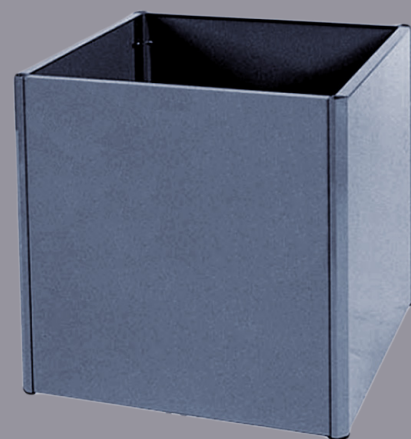

PROSKLENÁ VITRÍNA

ZÁKLADNÍ BAREVNÉ PŘEVODENÍ PREZENTOVANÝCH VÝROBKŮ

SEKTOROVÉ PRODEJNÍ PULTY

PROSKLENÁ VITRÍNA

1

2

18 obj. č. 0856000 + 085600

Prosklená vitrina vychází konstrukčně z pultového systému tvořeného kostrou z ocelových profilů pospojovaných plastovými rohovníky. Je celoprosklená s jedním dveřním křídlem po celé výšce vitríny. Slouží k umístění v prostoru pro vystavení a uzamčení zboží. Standardně je osazena dvěma úložnými plochami (sklo). Na přání je možno doplnit vitrínu třetí úložnou plochou (obj. č. 0856014 - police prosklené vitríny).

Vitrína je sestavena ze soklu prosklené vitríny a prosklené skříně, které jako celek tvoří velmi zajímavý a nápaditý doplněk každé větší volné či pultové prodejní zóny.

19 obj. č. 0856000

20 obj. č. 0855000

19 PROSKLENÁ VITRÍNA BEZ SOKLU

20 SOKL PROSKLENÉ VITRÍNY

SEKTOROVÉ PRODEJNÍ PULTY

1

2

Sektorové prodejní pulty SU 5 jsou zhotoveny z moderních materiálů a celkové provedení posouvá toto vybavení obchodních jednotek vpřed. Základem pultů je kostra z ocelových profilů (v barevném odstínu dle výběru), výplně jsou tvořeny různými materiály ve skladbě dle typu pultu (bílé lamino, sklo a vrchní deska v provedení PVC Novoflor, nerezový plech nebo sklo). Ocelové profily kostry jsou pospojovány plastovými rohovníky. Pulty jsou dodávány v celku po jednotlivých kusech daného typu. Základní provedení lze osazovat dalšími doplňky. Čelními jsou polička (na odložení nákupní tašky) a ochranná lišta. Zápultí lze doplnit vložkami pultu pro pult s výstavními policemi, zásuvkou se zámkem pod vrchní desku, policí, posuvnými dvířky nebo kompletem čtyř zásuvek s úchytkami. Prosklený pult lze doplnit výsuvným platem s možností plynulého naklopení.